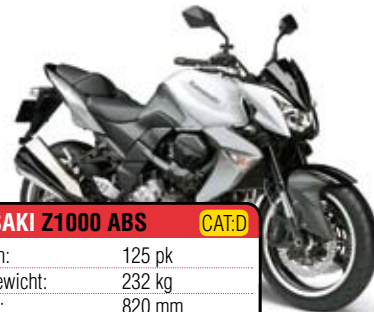

KAWASAKI Z1000 ABS CAT:D

Vermogen: 125 pk
Rijklargewicht: 232 kg
Zithoogte: 820 mm
25 kw mogelijk: ja ☐ nee ☒
prijs vanaf: €79.- per dag.